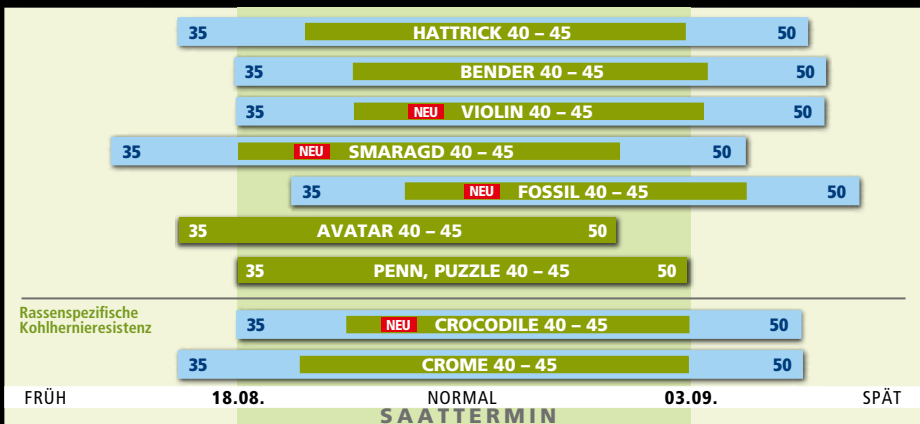

RAPOOL-Saatgutausstattung zur Aussaat 2019

Ausstattung	PREMIUM Beizung	STANDARD Beizung	WURZEL-PLUS Natur Saatgutbehandlung
Insektizid	LUMIPOSA		
Fungizid	TMTD+DMM	TMTD+DMM	TMTD+DMM
Wachstumsförderung	(DMM)	WURZEL-PLUS Nährstoffe	(DMM) Nährstoffe + Bazillus
FOSSIL	●	●	begrenzt ●
SMARAGD	●	●	begrenzt ●
VIOLIN	●	●	
ALBIT		●	
BENDER	●	●	
HATTRICK	●	●	
LEOPARD		●	
PUZZLE		●	
PENN		●	
AVATAR			●

weitere Sorten auf Anfrage

Ausstattung	PREMIUM Beizung	STANDARD Beizung
Insektizid	LUMIPOSA	
Fungizid	TMTD+DMM	TMTD+DMM
Wachstumsförderung	(DMM)	WURZEL-PLUS Nährstoffe
CROCODILE Kohlermie	●	●
CROME Kohlermie	●	●
MENHIR Kohlermie		●
MENTOR Kohlermie		●
PLURAX CL Clearfield		●
V2920L HÖLLI		●
V3160L HÖLLI		●
ERATON Eruca	●	●

Alle Angaben vorbehaltlich Verfügbarkeit

Mehr Saatzeitflexibilität mit der richtigen Beizausstattung

insektizider Beizschutz (LUMIPOSA®) + fungizider Beizschutz
LUMIPOSA® Beizausstattung vorbehaltlich mengen- und sortenspezifischer Verfügbarkeit

fungizider Beizschutz, ggf. Saatstärke um 5 Kö./m² erhöhen

Nähere Infos unter
www.rapool.de/Beizausstattung

RAPOOL-RING GmbH
www.rapool.de
Tel. 05 11/72 666-0 · Fax -300